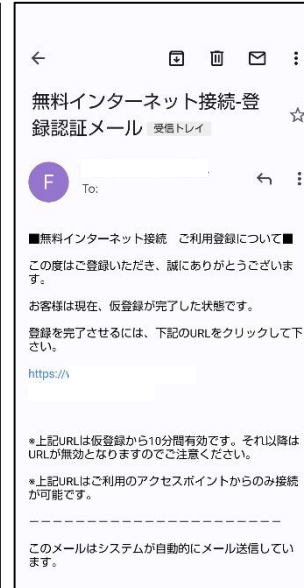

SSID : Taito_Free_Wi-Fi

SSIDを選択

Wi-FiポータルTOP

メールアドレス利用登録

仮登録完了

登録認証メール

接続完了

※利用登録後1年間は、「Wi-FiポータルTOP」から「接続完了」へ遷移