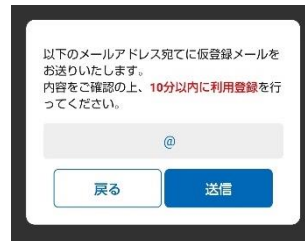

SSID : Taito_Free_Wi-Fi

SSIDを選択

Wi-FiポータルTOP

メールアドレス利用登録

仮登録完了

登録認証メール

接続完了

※利用登録後1年間は、「Wi-FiポータルTOP」から「接続完了」へ遷移