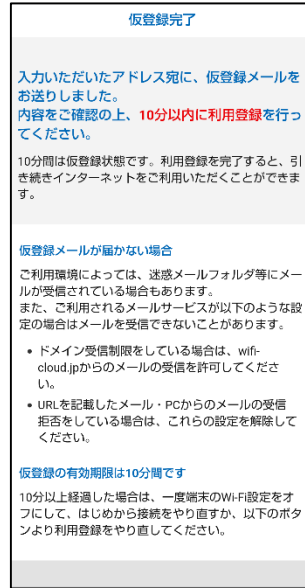

SSID : Taito_Free_Wi-Fi

SSIDを選択

Wi-FiポータルTOP

メールアドレス利用登録

仮登録完了

登録認証メール

接続完了

※利用登録後1年間は、「Wi-FiポータルTOP」から「接続完了」へ遷移