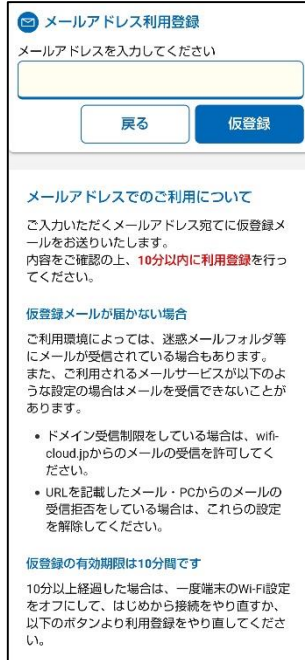

SSID : Taito_Free_Wi-Fi

SSIDを選択

Wi-FiポータルTOP

メールアドレス利用登録

仮登録完了

登録認証メール

接続完了

※利用登録後1年間は、「Wi-FiポータルTOP」から「接続完了」へ遷移