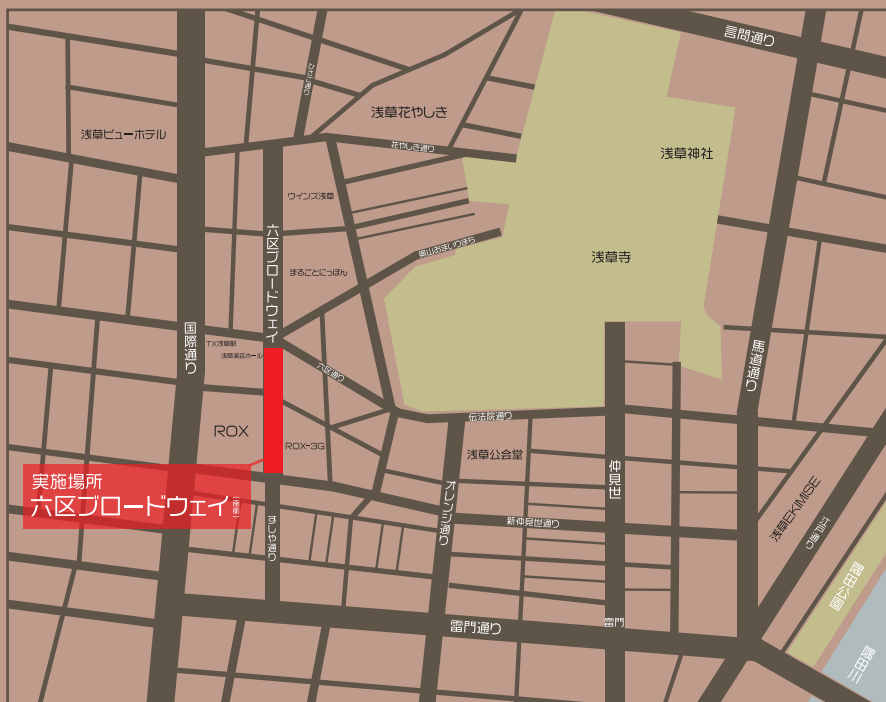

～道路空間を活用したオープンカフェ社会実験～

浅草六区

オープンカフェ2016

4/16(土)～4/24(日)

11:00～18:00 @六区ブロードウェイ(南側)

オープンカフェ実施時間

11:00-18:00

※交通規制時間10:00～19:00

賑わいとエンターテインメントに溢れたストリート・カフェが生まれます。皆様ふるってご来場ください!
設置した椅子・テーブルはどなたでもご利用になれます。

●出店者

- **浅草たつみや** ◆ ワゴン
  浅草創業70年、浅草たつみや。こだわりの和小物や食材を特別販売
- **METHOD** ◆ ワゴン
  株式会社シーズメンが展開する和柄Tシャツなどのカジュアルウェアの販売
- **Perfumery K-crew** ◆ ワゴン
  香水専門店
- **コールド・ストーン・クリーマリー** ◆ キッチンカー
  4/16・17・23・24開催
  コールド・ストーン・クリーマリーブランドから生まれたアイスク্যানティの販売
- **築地銀だこ** ◆ キッチンカー
  4/16・17・23・24開催
  「外はパリッと、中はトロッと」した食感が特徴のだこ焼きの販売

●周辺飲食店舗

- SALVATORE CUOMO & BAR ◇
- 牛肉商 但馬屋 ◇
- 江戸前寿司 魚平 ◇
- Custard Lab Tokyo ◇
- 浅草珈琲 茜茶寮 ◇
- 果汁工房 果琳 ◇
- サンマルク カフェ ◇
- モミ アンド トイズ ◇
- タイガー餃子会館 ◇
- リスボン ◇
- さぼてん ◇

●エンタメイベント

大道芸パフォーマンスや
浅草六区の劇場から
“ホワイエ”に出してきた
演者がオープンカフェを
盛り上げます!!

問い合わせ先
六区ブロードウェイ商店街振興組合
「浅草六区オープンカフェ2016」事務局
TEL: 03-5830-7801
担当 安田

「開催期間の交通規制」について
10:00-19:00の間、開催エリアは「自転車、人力車は通行禁止」「自転車は駐輪禁止 / 通過自転車は降りて手押し通行」となりますのでご協力お願い致します。