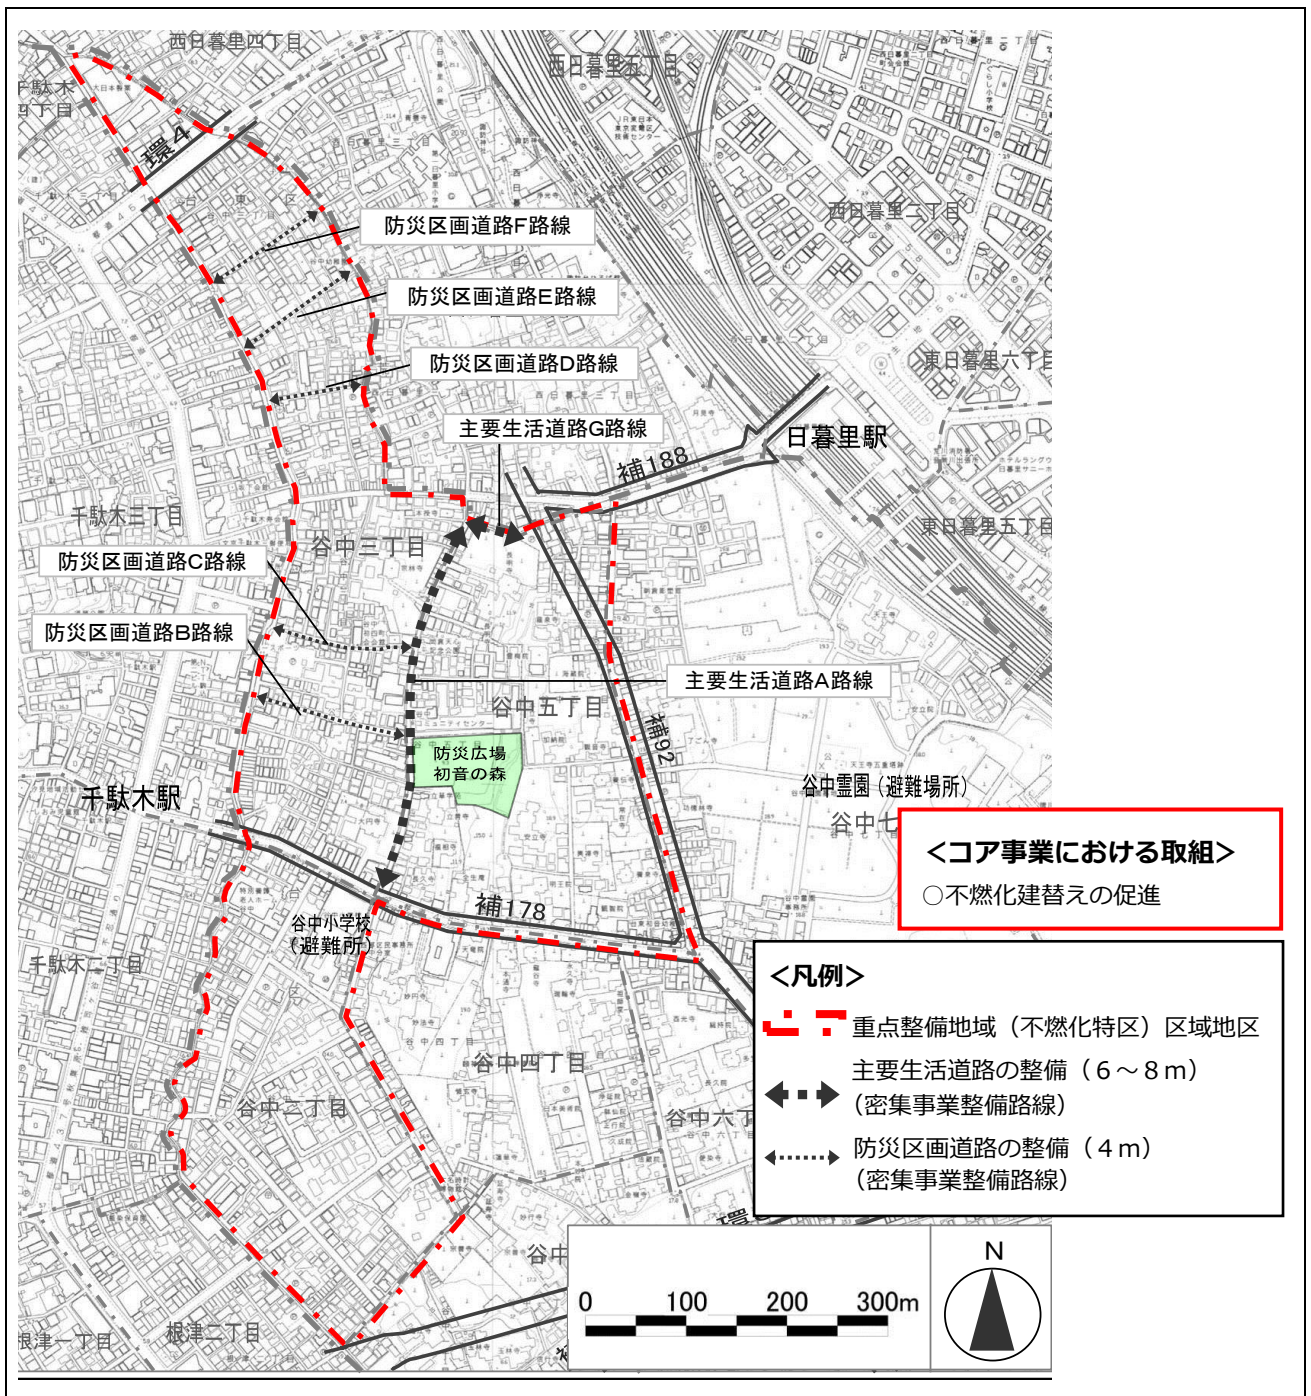

14 千駄木・向丘・谷中地域（文京区・台東区・荒川区）

□ 重点整備地域（不燃化特区）の概要

事業地区名	事業主体等	代表的な丁目	地区面積	主な取組（コア事業）	主な特区の支援策
谷中二・三・五丁目地区	台東区	谷中五丁目ほか	28.7ha	○不燃化建替えの促進	<ul style="list-style-type: none"> <li>●全戸訪問型派遣</li> <li>●士業派遣</li> <li>●戸建建替えの設計費・除却費支援</li> <li>●共同建替え助成の要件緩和</li> <li>●老朽建築物除却費支援</li> </ul>

\* 不燃化特区指定時の整備方針図を掲載