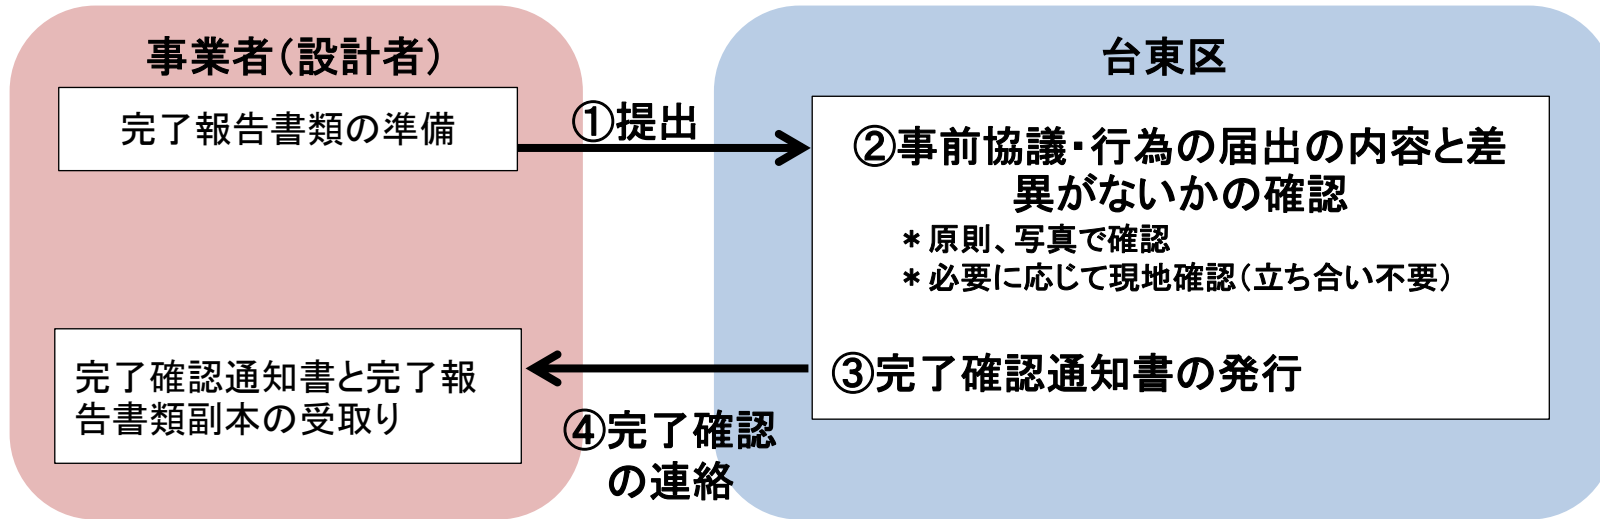

## 景観 完了報告(建築物・工作物)

完了確認通知書の発行には  
概ね1週間程度かかります。