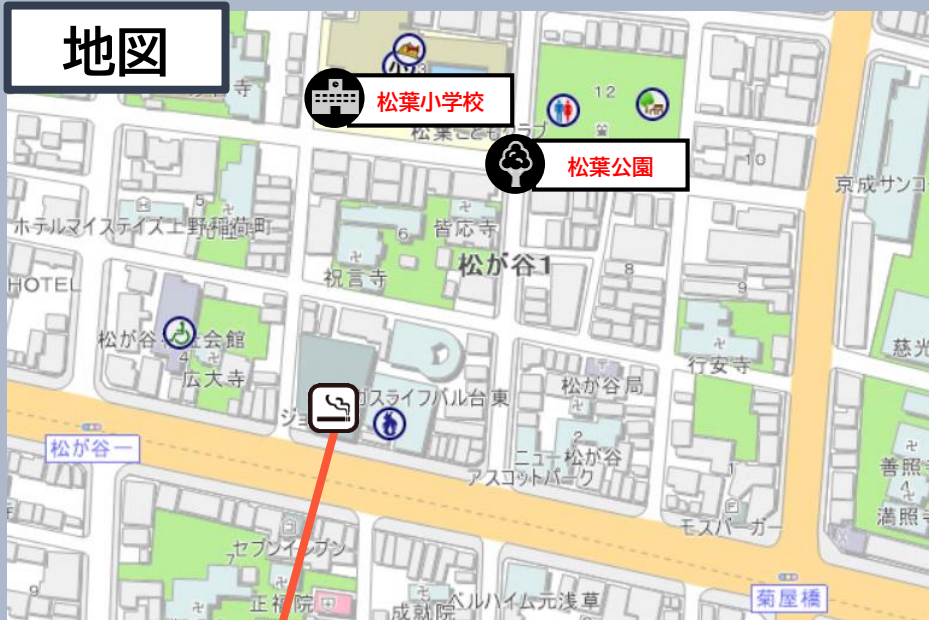

台東区指定公衆喫煙所のご案内

セブンイレブン 台東松が谷1丁目店

地図

基本情報

住所

松が谷1-3-5

運用日時

終日 24時間運用

注意

20歳未満の立入りは禁止です

「セブンイレブン 台東松が谷1丁目店」台東区指定公衆喫煙所

外観

内観

内観

台東区の公衆喫煙所情報はこちらをご覧ください！

台東区公衆喫煙所マップ
Smoking area map