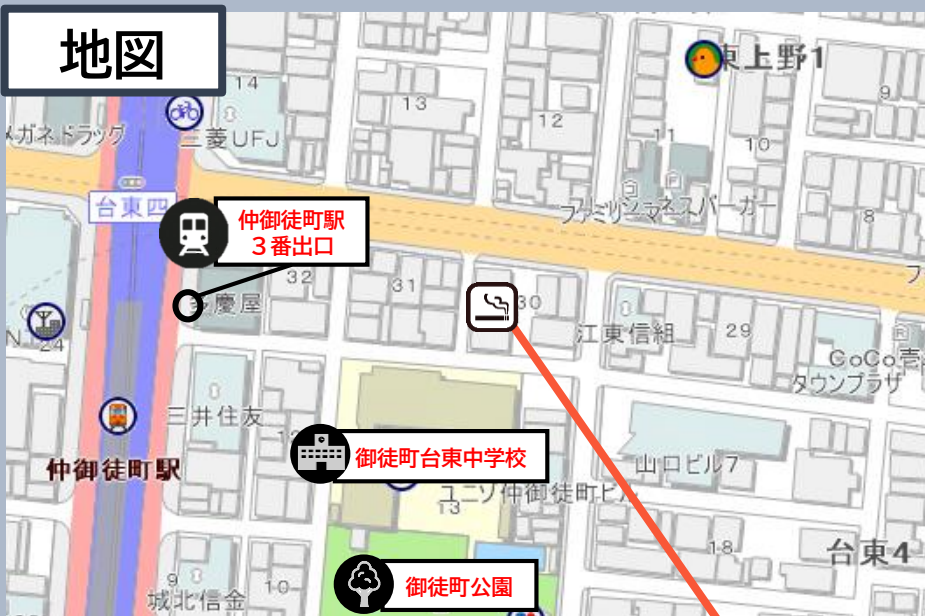

台東区指定公衆喫煙所のご案内

ファミリーマート 台東四丁目店

地図

基本情報

住所

台東4-30-6

運用日時

7:00~19:00

※運休 土日祝日・年末年始

注意

20歳未満の立入りは禁止です

「ファミリーマート 台東四丁目店」台東区指定公衆喫煙所

外観

内観

内観

台東区の公衆喫煙所情報はこちらをご覧ください！

台東区公衆喫煙所マップ
Smoking area map

▲QRコード

台東区 環境課