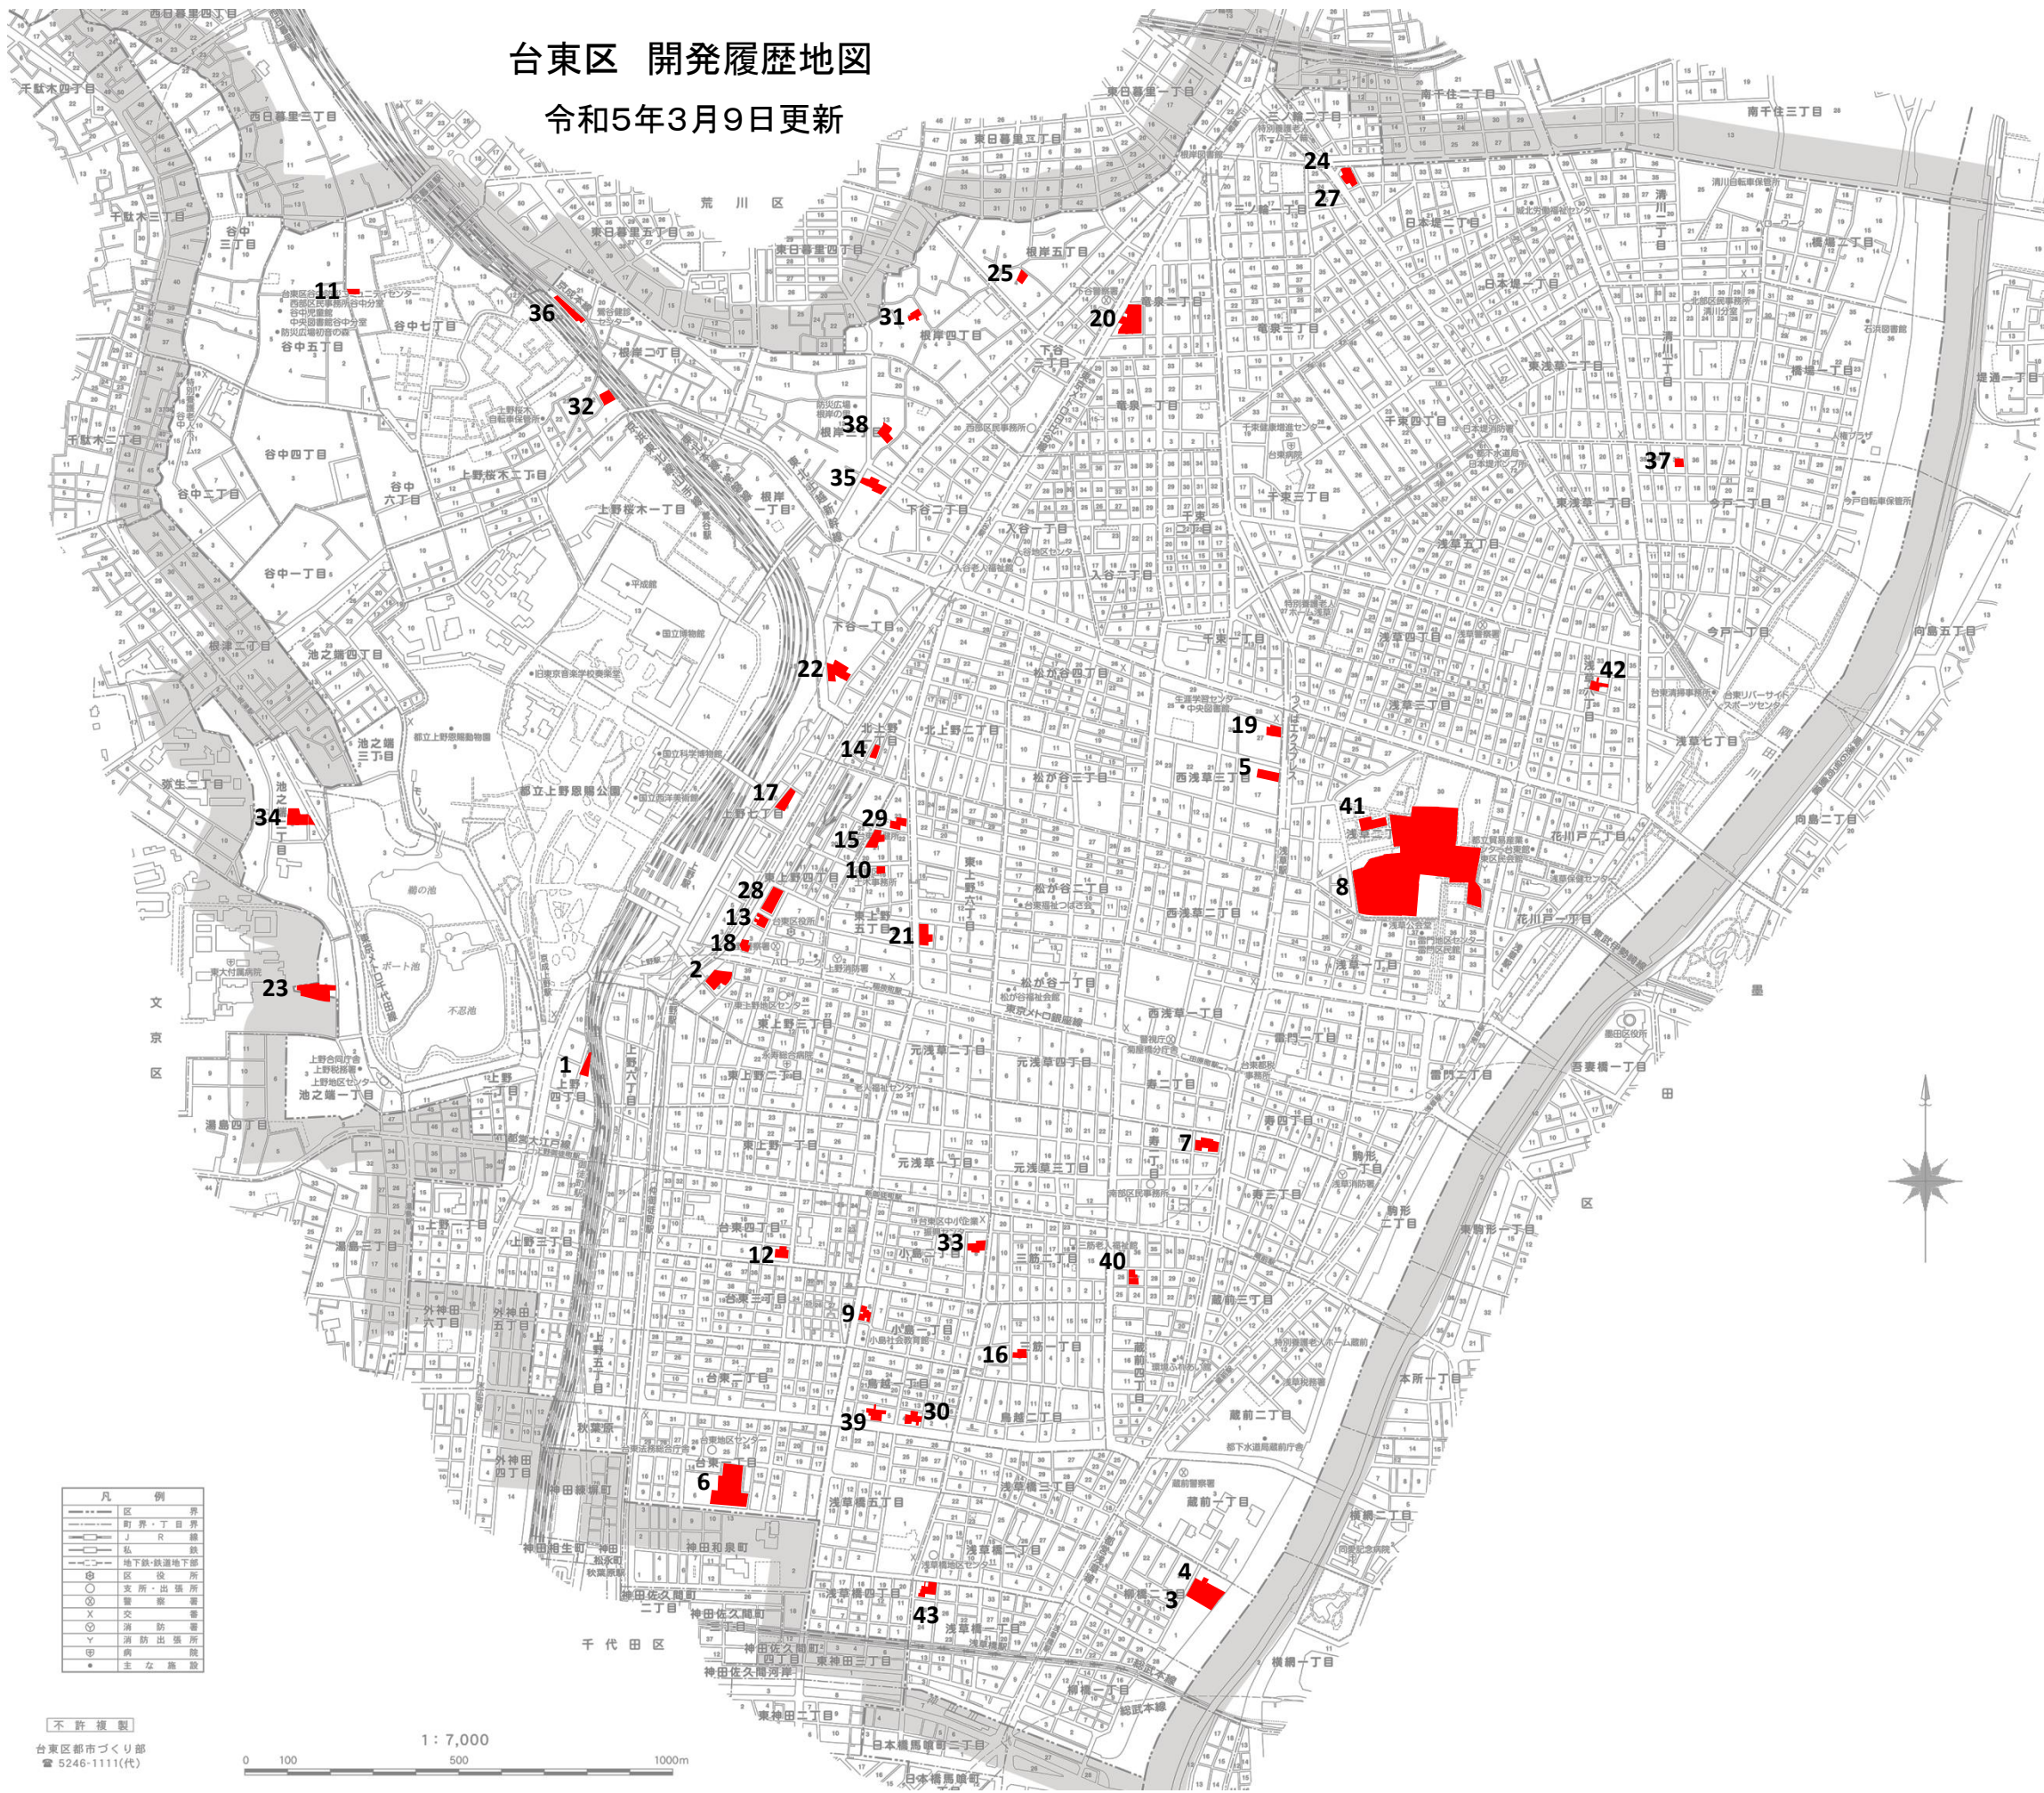

# 台東区 開発履歴地図

令和5年3月9日更新

凡 例	
—	区界
—	町界・丁目界
J R	JR線
—	私鉄
—	地下鉄・鉄道地下部
⊙	区役所
○	支所・出張所
⊗	警察署
X	交番
⊕	消防署
⊖	消防出張所
⊗	病院
●	主な施設

不許複製  
台東区都市づくり部  
☎ 5246-1111(代)

1: 7,000