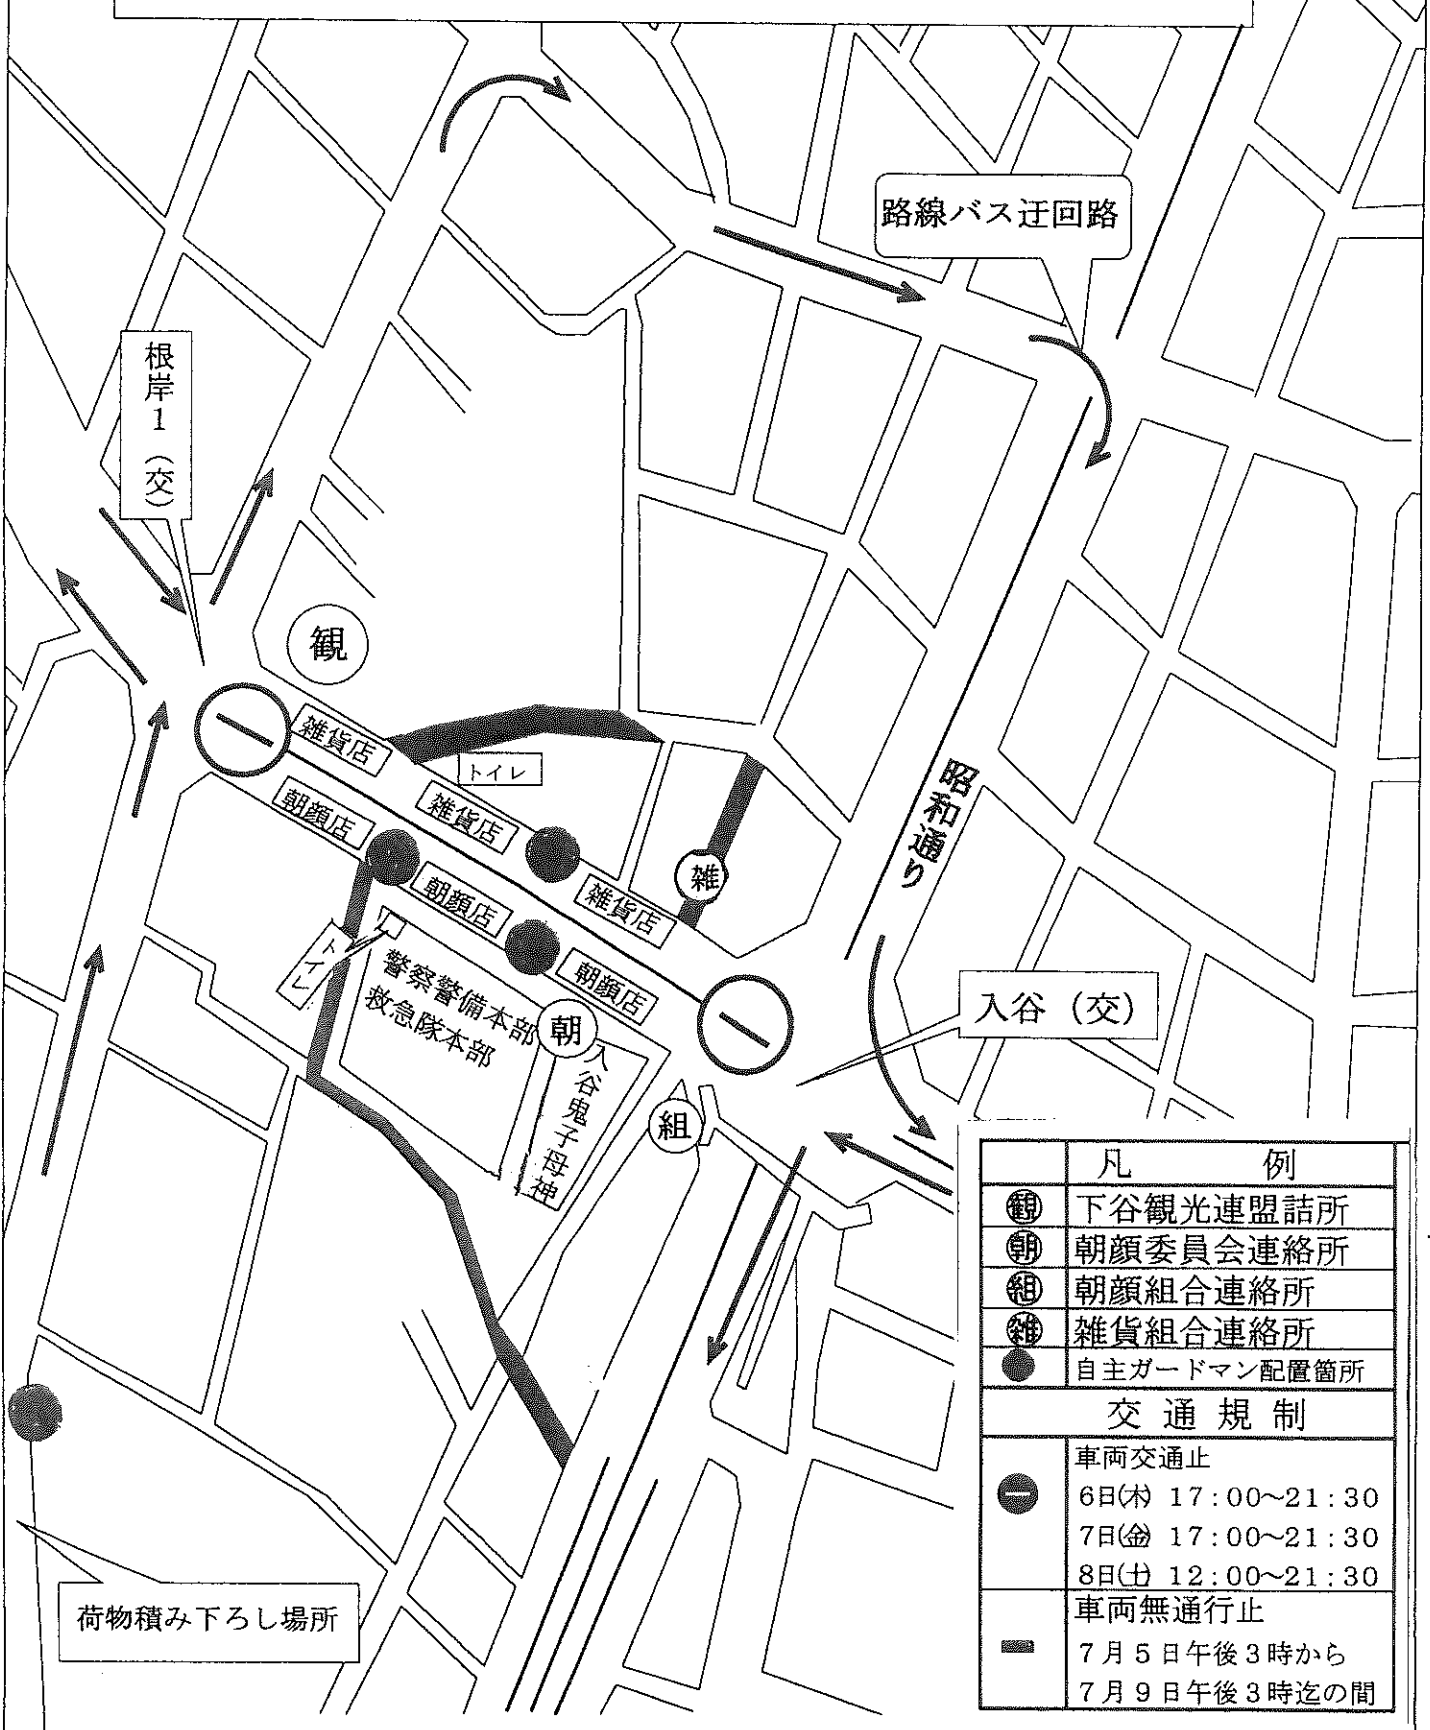

# 朝顔まつり 概要図

凡 例	
⊙	下谷観光連盟詰所
⊙	朝顔委員会連絡所
⊙	朝顔組合連絡所
⊙	雑貨組合連絡所
●	自主ガードマン配置箇所
交通規制	
⊖	車両交通止
	6日(木) 17:00~21:30
	7日(金) 17:00~21:30
	8日(土) 12:00~21:30
—	車両無通行止
	7月5日午後3時から
	7月9日午後3時迄の間