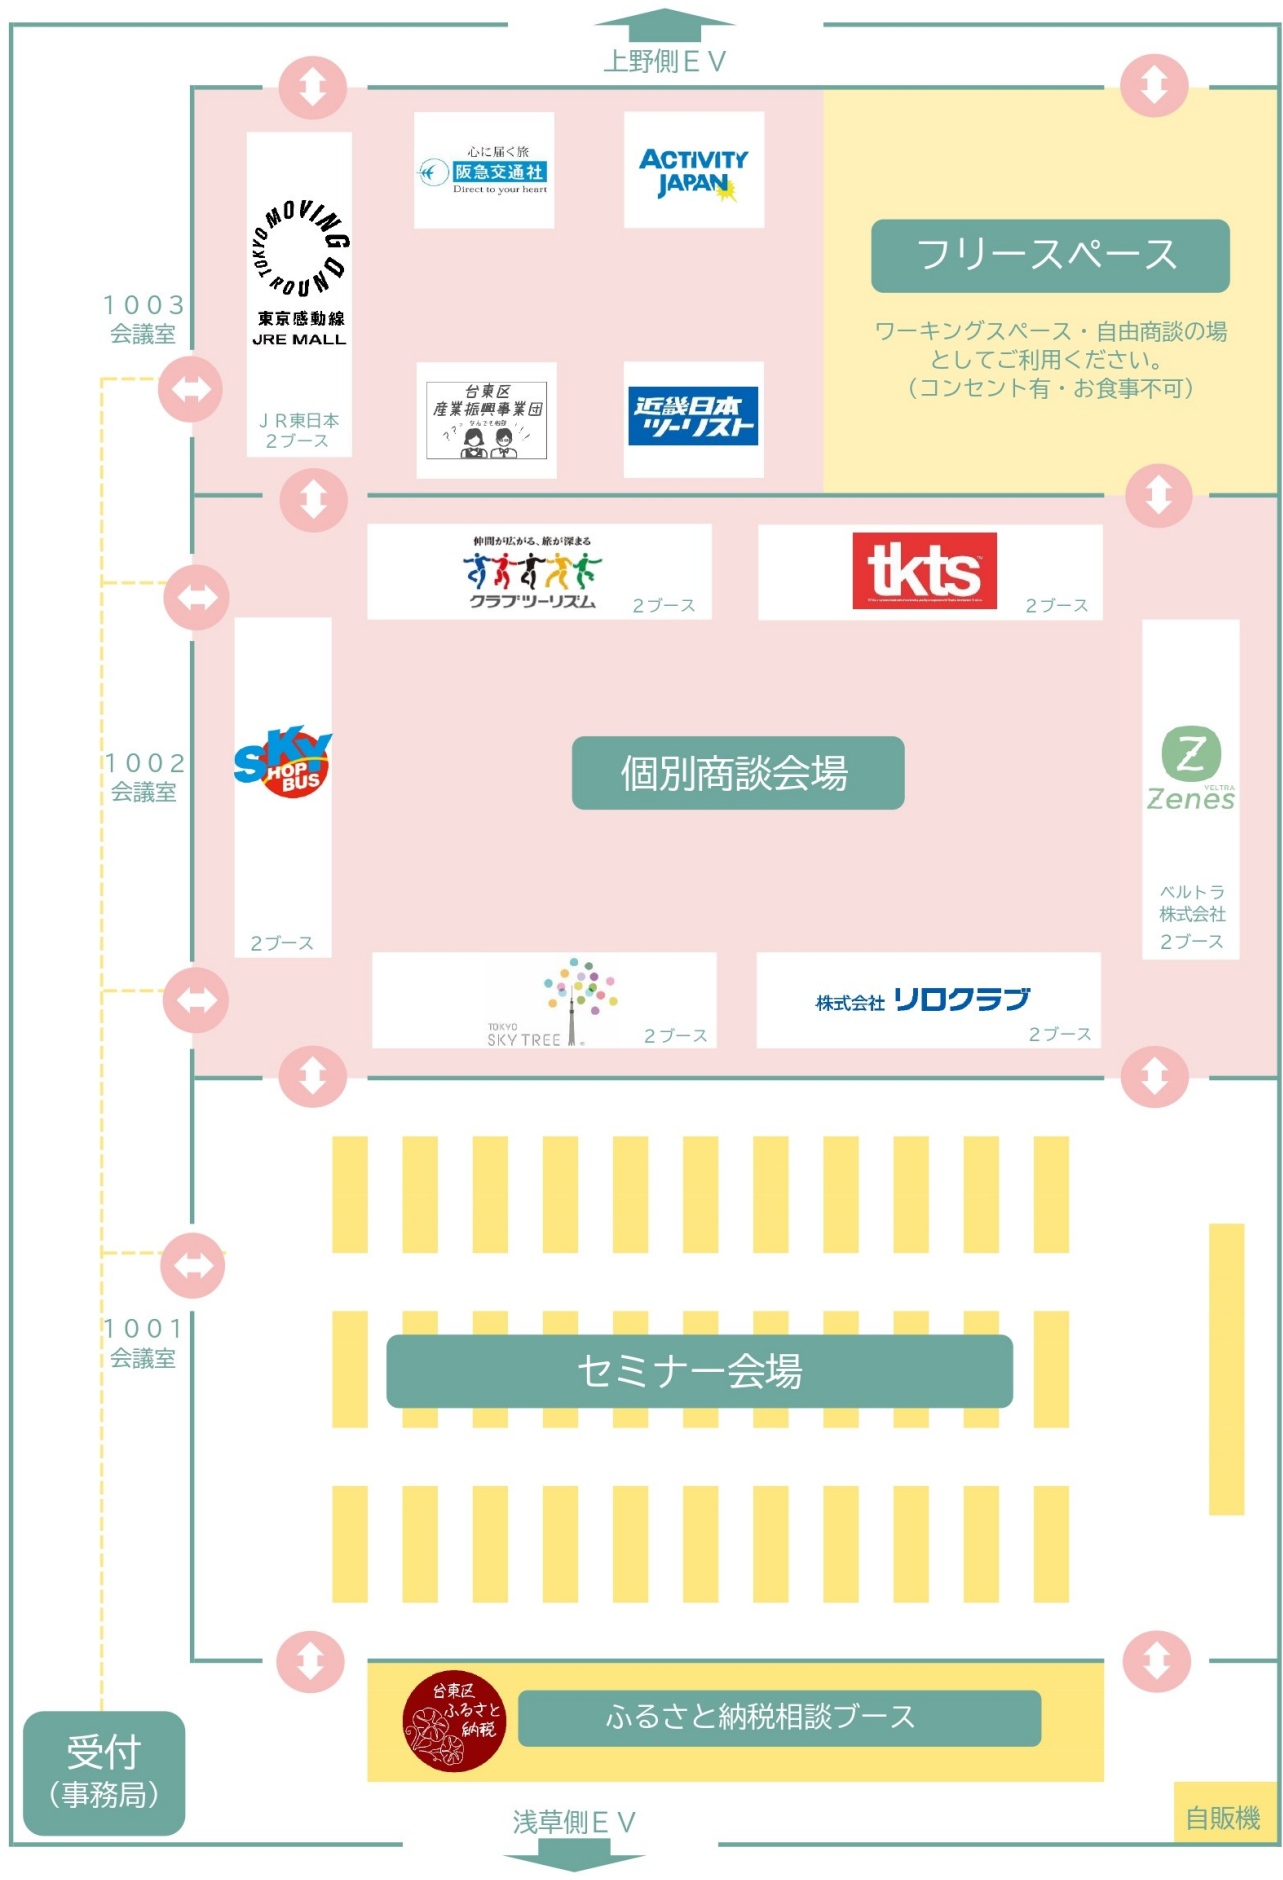

02

セミナー会場

概要

セミナー会場では、出展企業のうち9社が、参加者の販路拡大や新規顧客獲得に繋がる販売網のご提案や各種サービスの利用方法をご紹介します。

9社×各20分間

当日参加可
(事前申込不要)

出入自由

質疑応答タイム有

詳細は次のページ

概要

個別商談会場では、出展企業12社（セミナー登壇者9社+3社）と商談できる場を設けます。基本的に参加者自身から出展企業にお声掛けする形でご商談を進めていただきますが、ブース数及びコマ数に限りがございますので、希望先とご商談できない場合がございます。そこで、事前マッチング希望調査(要申込)を受け付けておりますので是非ご活用ください。

1社あたり20分間

事前マッチング可(要申込) オススメ!

当日参加可

【出展企業空時間早見表】
配布予定

事前マッチング(要申込)

事前マッチングをお申し込みいただきますと、ご希望する企業との商談時間を事務局が優先的に確保いたします。右のQRコードを読み取り、9月26日(日)までにお申し込みください。

※先着順です

※マッチング希望先は第3希望まで受け付けます

※申込数や申込順によっては、希望どおりにマッチングできない場合がございます

※商談時間の指定はできません

開始	終了	時間	セミナー会場 (1001会議室)	商談会場 (1002・1003会議室)
9:30	10:00	30分	開場・受付	開場・受付
10:00	10:10	10分	区からのお知らせ・移動	区からのお知らせ・移動
10:10	10:30	20分	東日本旅客鉄道株式会社 (JR東日本)	商談 ①
10:30	10:40	10分	休憩・移動	休憩・移動
10:40	11:00	20分	ベルトラ株式会社	商談 ②
11:00	11:10	10分	休憩・移動	休憩・移動
11:10	11:30	20分	株式会社リロクラブ	商談 ③
11:30	11:40	10分	休憩・移動	休憩・移動
11:40	12:00	20分	台東区産業振興事業団	商談 ④
12:00	13:00	60分	お昼休憩	お昼休憩
13:00	13:20	20分	東武タワースカイツリー株式会社	商談 ⑤
13:20	13:30	10分	休憩・移動	休憩・移動
13:30	13:50	20分	ロングランプランニング株式会社 (TKTS)	商談 ⑥
13:50	14:00	10分	休憩・移動	休憩・移動
14:00	14:20	20分	クラブツーリズム株式会社	商談 ⑦
14:20	14:30	10分	休憩・移動	休憩・移動
14:30	14:50	20分	スカイホップバス	商談 ⑧
14:50	15:00	10分	休憩・移動	休憩・移動
15:00	15:20	20分	台東区ふるさと納税	商談 ⑨
15:20	15:30	10分		休憩・移動
15:30	15:50	20分		商談 ⑩
15:50	16:00	10分		休憩・移動
16:00	16:20	20分		商談 ⑪
16:20	16:30	10分		休憩・移動
16:30	16:50	20分		商談 ⑫
16:50	17:00	10分		休憩・移動
17:00	17:20	20分		商談 ⑬